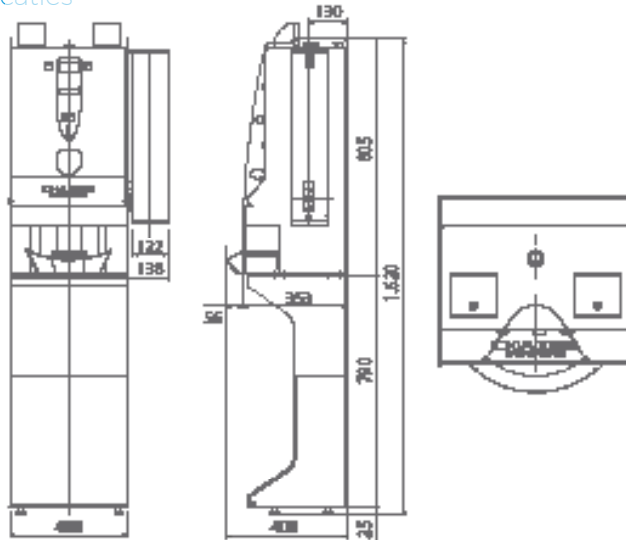

Technische specificaties

Hinweis: Maßeinheit in mm

Technische specificaties

Afmetingen (L x H x B)	400 x 805 x 409 mm
Gewicht	43 kg
Power consumption	60 W max
Bedrijfstemperatuur	3°C ÷ 50 °C

Wisselautomaat

Afmetingen (L x H x B)	400 x 805 x 409 mm
Gewicht	43 kg
Power consumption	60 W max
Bedrijfstemperatuur	3°C ÷ 50 °C

Wisselautomaat met standvoet

Afmetingen (L x H x B)	400 x 1,620 x 409 mm
Gewicht	60 kg
Power consumption	60 W max
Bedrijfstemperatuur	3°C ÷ 50 °C