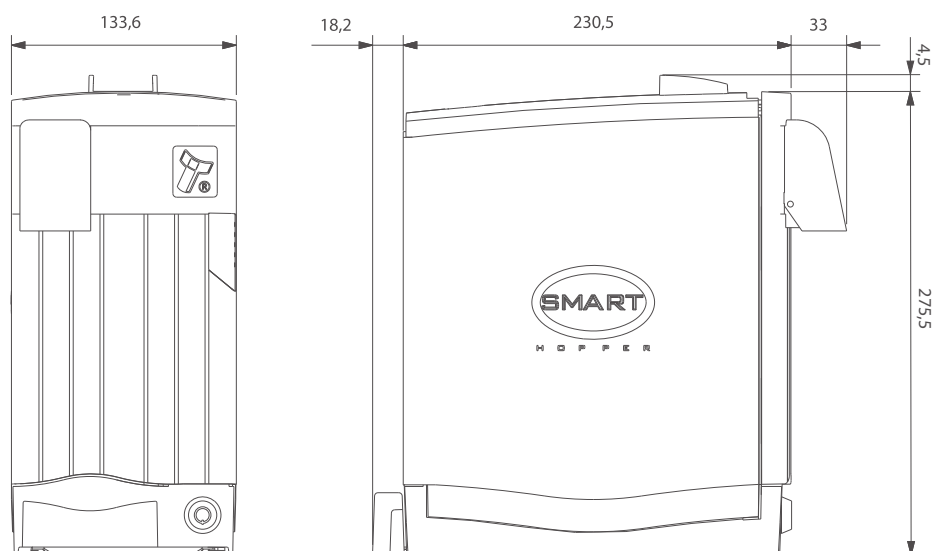

Innovative Technology
INTELLIGENCE IN VALIDATION

Gestione di 11 tipi di monete

Autoregolazione livello

Disegni Tecnici

N.B: Unità di misura: mm

Funzionalità

- Autoregolazione del livello di float
- È in grado di pilotare una gettoniera tramite il cavo ccTalk
- È capace di pilotare un lettore di banconote grazie alla porta eSSP di serie
- Svuotamento automatico
- Segnalazione di stato/errore con led frontali
- Meccanica innovativa

Specifiche Tecniche

Dimensioni (BxHxP)	134 x 280 x 282 mm
Peso	2,4 Kg vuoto; 13,7 Kg pieno
Tensione di alimentazione	24V
Velocità di erogazione	12 monete al secondo
Monete accettate	Ø 18 ÷ 28,5 mm; spessore 1,65 ÷ 3, 2 mm
Protocollo	eSSP